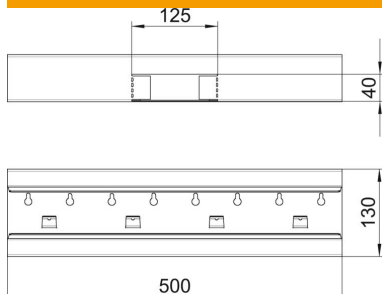

Muszaki adatlap

T-elem, szimmetrikus, Rapid 80 szerelvénybeépítő
csatornához, GS-S70130 típus
Cikkszám: 6277260

T-elem közvetlen falra szereléshez.

St acél

Törzsadatok

Cikkszám	6277260
Típus	GS-ST70130RW
1. megnevezés	T-leágazás
2. megnevezés	szimmetrikus
Gyártó	OBO
Méret	70x130x500
Szín	hófehér; RAL 9010
Anyag	acél
Legkisebb eladási egység	1
mennyiségegység	Darab
Súly	142 kg
súly-mértékegység	kg/100 darab

Muszaki adatlap

T-elem, szimmetrikus, Rapid 80 szerelvénybeépítő
csatornához, GS-S70130 típus

Cikkszám: 6277260

Méretetek

hossz	500 mm
szélesség	130 mm
Magasság	70 mm

Műszaki adatok

A felsőrészek darabszáma	1
Kivitel	Alsó rész
csatornaszélességhez	130 mm
csatornamagassághoz	70 mm
Halogénmentes	igen
Kábeltartó kapcsok	nem
Csatorna-összekötő	nem
A felső részek szerelési módja	Belül vezetett
Szerelési perforálás a padlóban	igen
fedélszélesség	76,5 mm
Védettség	IP30
Védőfólia	igen
Schutzgrad IK-Code	IK10
Szimmetrikus	igen
Alkalmazási hőmérséklet-tartomány max.	60 °C
Alkalmazási hőmérséklet-tartomány min.	-25 °C