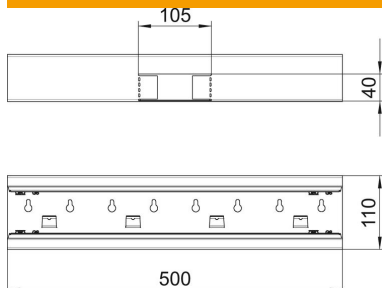

Muszaki adatlap

T-elem, szimmetrikus, Rapid 80 szerelvénybeépítő
csatornához, GS-S70110 típus
Cikkszám: 6277060

T-elem közvetlen falra szereléshez.

St acél

Törzsadatok

Cikkszám	6277060
1. megnevezés	T-leágazás
2. megnevezés	szimmetrikus
Gyártó	OBO
Méret	70x110x500
Szín	hófehér; RAL 9010
Anyag	acél
Legkisebb eladási egység mennyiségegység	1 Darab
Súly	127 kg
súly-mértékegység	kg/100 darab

Muszaki adatlap

T-elem, szimmetrikus, Rapid 80 szerelvénybeépítő
csatornához, GS-S70110 típus

Cikkszám: 6277060

Méretetek

hossz	500 mm
szélesség	110 mm
Magasság	70 mm

Műszaki adatok

A felsőrészek darabszáma	1
Kivitel	Alsó rész
csatornaszélességhez	110 mm
csatornamagassághoz	70 mm
Halogénmentes	igen
Kábeltartó kapcsok	nem
Csatorna-összekötő	nem
A felső részek szerelési módja	Belül vezetett
Szerelési perforálás a padlóban	igen
fedélszélesség	76,5 mm
Védettség	IP30
Védőfólia	igen
Schutzgrad IK-Code	IK10
Szimmetrikus	igen
Alkalmazási hőmérséklet-tartomány max.	60 °C
Alkalmazási hőmérséklet-tartomány min.	-25 °C