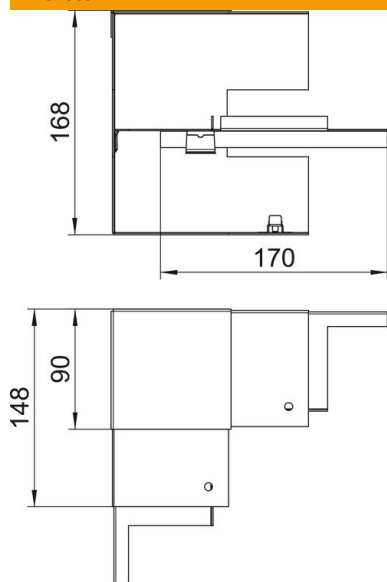

Muszaki adatlap

Belső sarokelem, szimmetrikus, Rapid 80
szerelvénybeépítő csatornához, GS-S90170 típus
Cikkszám: 6277740

Belső sarokelem GS szerelvénybeépítő csatornára történő közvetlen szereléshez.

St acél

Törzsadatok

Cikkszám	6277740
Típus	GS-SI90170RW
1. megnevezés	belső könyök
2. megnevezés	előszerelt szimmetrikus
Gyártó	OBO
Méret	90x170x148
Szín	hófehér; RAL 9010
Anyag	acél
Legkisebb eladási egység	1
mennyiségegység	Darab
Súly	86 kg
súly-mértékegység	kg/100 darab

Műszaki adatlap

Belső sarokelem, szimmetrikus, Rapid 80
szerelvénybeépítő csatornához, GS-S90170 típus
Cikkszám: 6277740

Méretetek

hossz	148 mm
szélesség	170 mm
Magasság	90 mm

Műszaki adatok

A felsőrészek darabszáma	1
Kivitel	Alsó rész
Alak	szimmetrikus
Halogénmentes	igen
Kábeltartó kapcsok	nem
Csatorna-összekötő	nem
A felső részek szerelési módja	Belül vezetett
Szerelési perforálás a padlóban	igen
fedélszélesség	76,5 mm
Védettség	IP30
Védőfólia	igen
Schutzgrad IK-Code	IK10
Alkalmazási hőmérséklet-tartomány max.	60 °C
Alkalmazási hőmérséklet-tartomány min.	-25 °C
Szögtartomány min.	90 mm