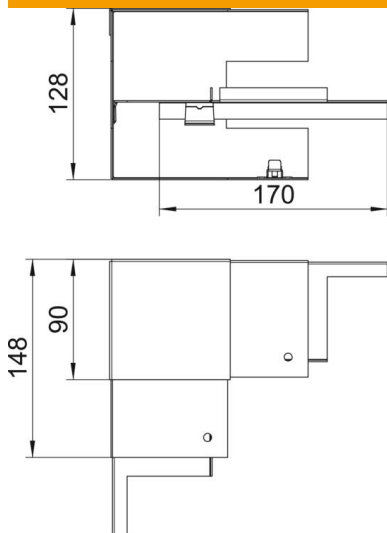

Muszaki adatlap

Belső sarokelem, szimmetrikus, Rapid 80
szerelvénybeépítő csatornához, GS-S90130 típus
Cikkszám: 6277340

Belső sarokelem GS szerelvénybeépítő csatornára történő közvetlen szereléshez.

St acél

Törzsadatok

Cikkszám	6277340
Típus	GS-SI90130RW
1. megnevezés	belső könyök
2. megnevezés	szimmetrikus előszerelt
Gyártó	OBO
Méret	90x130x148
Szín	hófehér; RAL 9010
Anyag	acél
Legkisebb eladási egység	1
mennyiségegység	Darab
Súly	77 kg
súly-mértékegység	kg/100 darab

Műszaki adatlap

Belső sarokelem, szimmetrikus, Rapid 80
szerelvénybeépítő csatornához, GS-S90130 típus
Cikkszám: 6277340

Méretetek

hossz	148 mm
szélesség	130 mm
Magasság	90 mm

Műszaki adatok

A felsőrészek darabszáma	1
Kivitel	Alsó rész
Alak	szimmetrikus
Halogénmentes	igen
Kábeltartó kapcsok	nem
Csatorna-összekötő	nem
A felső részek szerelési módja	Belül vezetett
Szerelési perforálás a padlóban fedélszélesség	igen 76,5 mm
Védettség	IP30
Védőfólia	igen
Schutzgrad IK-Code	IK10
Alkalmazási hőmérséklet- tartomány max.	60 °C
Alkalmazási hőmérséklet- tartomány min.	-25 °C
Szög tartomány min.	90 mm