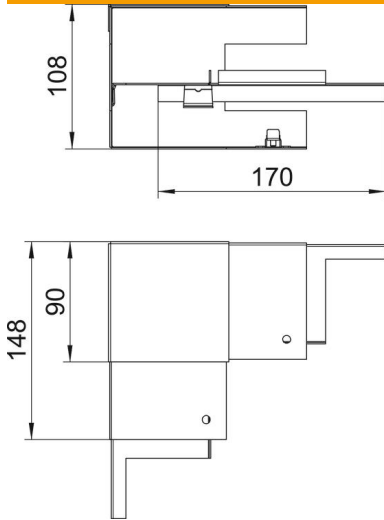

Muszaki adatlap

Belső sarokelem, szimmetrikus, Rapid 80
szerelvénybeépítő csatornához, GS-S90110 típus
Cikkszám: 6277140

Belső sarokelem GS szerelvénybeépítő csatornára történő közvetlen szereléshez.

St acél

Törzsadatok

Cikkszám	6277140
Típus	GS-SI90110RW
1. megnevezés	belső könyök
2. megnevezés	szimmetrikus előszerelt
Gyártó	OBO
Méret	90x110x148
Szín	hófehér; RAL 9010
Anyag	acél
Legkisebb eladási egység	1
mennyiségegység	Darab
Súly	72 kg
súly-mértékegység	kg/100 darab

Műszaki adatlap

Belső sarokelem, szimmetrikus, Rapid 80
szerelvénybeépítő csatornához, GS-S90110 típus
Cikkszám: 6277140

Méretetek

hossz	148 mm
szélesség	110 mm
Magasság	90 mm

Műszaki adatok

A felsőrészek darabszáma	1
Kivitel	Alsó rész
Alak	szimmetrikus
Halogénmentes	igen
Kábeltartó kapcsok	nem
Csatorna-összekötő	nem
A felső részek szerelési módja	Belül vezetett
Szerelési perforálás a padlóban	igen
fedélszélesség	76,5 mm
Védettség	IP30
Védőfólia	igen
Schutzgrad IK-Code	IK10
Alkalmazási hőmérséklet-tartomány max.	60 °C
Alkalmazási hőmérséklet-tartomány min.	-25 °C
Szögterület min.	90 mm