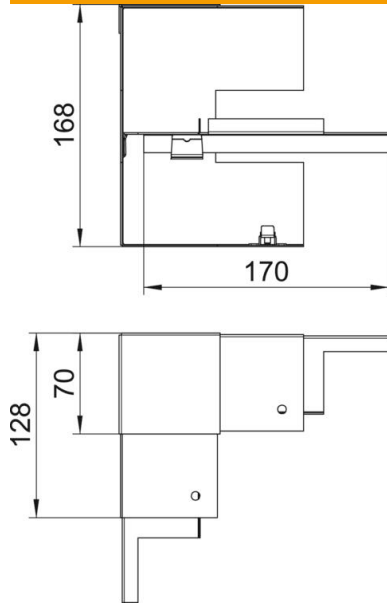

Muszaki adatlap

Belső sarokelem, Rapid 80 szerelvénybeépítő csatornához,
GS-S70170 típus, szimmetrikus
Cikkszám: 6277640

Belső sarokelem GS szerelvénybeépítő csatornára történő közvetlen szereléshez.

St acél

Törzsadatok

Cikkszám	6277640
Típus	GS-SI70170RW
1. megnevezés	belső könyök
2. megnevezés	előszerelt aszimmetrikus
Gyártó	OBO
Méret	70x170x128
Szín	hófehér; RAL 9010
Anyag	acél
Legkisebb eladási egység	1
mennyiségegység	Darab
Súly	67 kg
súly-mértékegység	kg/100 darab

Muszaki adatlap

Belső sarokelem, Rapid 80 szerelvénybeépítő csatornához,
GS-S70170 típus, szimmetrikus
Cikkszám: 6277640

Méretetek

hossz	128 mm
szélesség	170 mm
Magasság	70 mm

Műszaki adatok

A felsőrészek darabszáma	1
Kivitel	Alsó rész
Alak	szimmetrikus
Halogénmentes	igen
Kábeltartó kapcsok	nem
Csatorna-összekötő	nem
A felső részek szerelési módja	Belül vezetett
Szerelési perforálás a padlóban	igen
fedélszélesség	76,5 mm
Védettség	IP30
Védőfólia	igen
Schutzgrad IK-Code	IK10
Alkalmazási hőmérséklet-tartomány max.	60 °C
Alkalmazási hőmérséklet-tartomány min.	-25 °C
Szögtartomány min.	90 mm