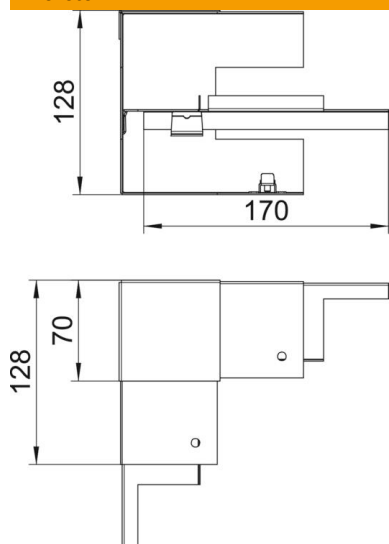

Muszaki adatlap

Belső sarokelem, szimmetrikus, Rapid 80
szerelvénybeépítő csatornához, GS-S70130 típus
Cikkszám: 6277240

Belső sarokelem GS szerelvénybeépítő csatornára történő közvetlen szereléshez.

St acél

Törzsadatok

Cikkszám	6277240
Típus	GS-SI70130RW
1. megnevezés	belső könyök
2. megnevezés	szimmetrikus előszerelt
Gyártó	OBO
Méret	70x130x128
Szín	hófehér; RAL 9010
Anyag	acél
Legkisebb eladási egység	1
mennyiségegység	Darab
Súly	57 kg
súly-mértékegység	kg/100 darab

Műszaki adatlap

Belső sarokelem, szimmetrikus, Rapid 80
szerelvénybeépítő csatornához, GS-S70130 típus
Cikkszám: 6277240

Méretetek

hossz	128 mm
szélesség	130 mm
Magasság	70 mm

Műszaki adatok

A felsőrészek darabszáma	1
Kivitel	Alsó rész
Alak	szimmetrikus
Halogénmentes	igen
Kábeltartó kapcsok	nem
Csatorna-összekötő	nem
A felső részek szerelési módja	Belül vezetett
Szerelési perforálás a padlóban	igen
fedélszélesség	76,5 mm
Védettség	IP30
Védőfólia	igen
Schutzgrad IK-Code	IK10
Alkalmazási hőmérséklet-tartomány max.	60 °C
Alkalmazási hőmérséklet-tartomány min.	-25 °C
Szögtartomány min.	90 mm