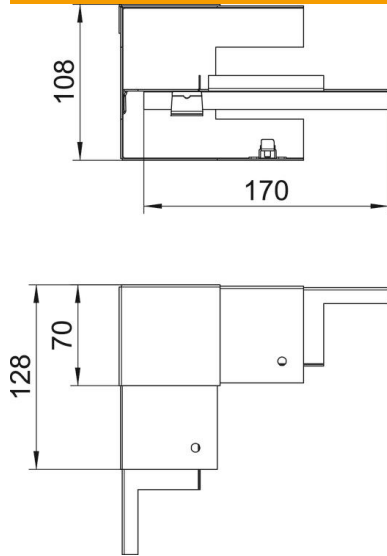

# Muszaki adatlap

Belső sarokelem, szimmetrikus, Rapid 80  
szerelvénybeépítő csatornához, GS-S70110 típus  
Cikkszám: 6277040

Belső sarokelem GS szerelvénybeépítő csatornára történő közvetlen szereléshez.

## Törzsadatok

Cikkszám	6277040
Típus	GS-SI70110RW
1. megnevezés	belső könyök
2. megnevezés	szimmetrikus előszerelt
Gyártó	OBO
Méret	70x110x128
Szín	hófehér; RAL 9010
Anyag	acél
Legkisebb eladási egység	1
mennyiségegység	Darab
Súly	55 kg
súly-mértékegység	kg/100 darab

## Méretetek

hossz	128 mm
szélesség	110 mm
Magasság	70 mm

## Műszaki adatok

A felsőrészek darabszáma	1
Kivitel	Alsó rész
Alak	szimmetrikus
Halogénmentes	igen
Kábeltartó kapcsok	nem
Csatorna-összekötő	nem
A felső részek szerelési módja	Belül vezetett
Szerelési perforálás a padlóban	igen
fedélszélesség	76,5 mm
Védettség	IP30
Védőfólia	igen
Schutzgrad IK-Code	IK10
Alkalmazási hőmérséklet-tartomány max.	60 °C
Alkalmazási hőmérséklet-tartomány min.	-25 °C
Szögterület min.	90 mm