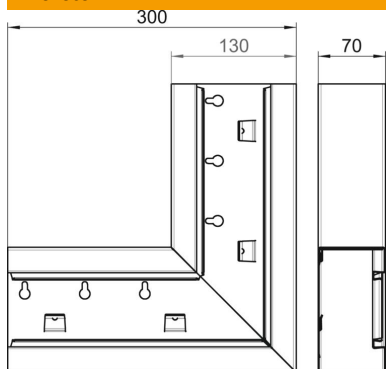

Muszaki adatlap

Lapos sarokidom, szimmetrikus, Rapid 80
szerelvénybeépítő csatornához, GS-S70130 típus
Cikkszám: 6277220

Lapos sarokelem GS szerelvénybeépítő csatornák irányváltásához.

St acél

Törzsadatok

Cikkszám	6277220
Típus	GS-SFS70130RW
1. megnevezés	Lapos sarokelem
2. megnevezés	szimmetrikus
Gyártó	OBO
Méret	70x130x300
Szín	hófehér; RAL 9010
Anyag	acél
Legkisebb eladási egység	1
mennyiségegység	Darab
Súly	137 kg
súly-mértékegység	kg/100 darab

Műszaki adatlap

Lapos sarokidom, szimmetrikus, Rapid 80
szerelvénybeépítő csatornához, GS-S70130 típus
Cikkszám: 6277220

Méretetek

hossz	300 mm
szélesség	130 mm
Magasság	70 mm

Műszaki adatok

A felsőrészek darabszáma	1
Kivitel	Alsó rész
csatornaszélességhez	130 mm
csatornamagassághoz	70 mm
Halogénmentes	igen
Kábeltartó kapcsok	nem
Csatorna-összekötő	nem
A felső részek szerelési módja	Belül vezetett
Szerelési perforálás a padlóban	igen
fedélszélesség	76,5 mm
Irányváltás	függőleges, emelkedő/lejtős
Védettségi	IP30
Védőfólia	igen
Schutzgrad IK-Code	IK10
Szimmetrikus	igen
Alkalmazási hőmérséklet-tartomány max.	60 °C
Alkalmazási hőmérséklet-tartomány min.	-25 °C
Szögtartomány min.	90 mm