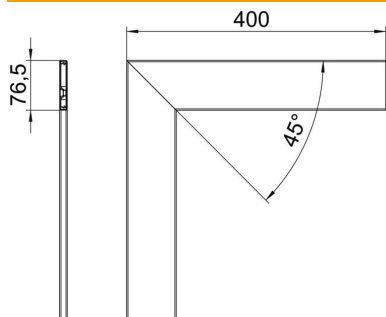

# Muszaki adatlap

Lapos sarokelemfedél, acéllemez

Cikkszám: 6279860

Felsőrész külső sarokhoz, Rapid 80 GS szerelvénybeépítő csatornához.

St acél

## Törzsadatok

Cikkszám	6279860
Típus	GS-OTFRW
1. megnevezés	Felsőrész
2. megnevezés	külső sarokhoz 80-as nyíláshoz
Gyártó	OBO
Méret	12x76,5x400
Szín	hófehér; RAL 9010
Anyag	acél
Legkisebb eladási egység	1
mennyiségegység	Darab
Súly	47,6 kg
súly-mértékegység	kg/100 darab

## Méretetek

hossz	400 mm
szélesség	76,5 mm
Magasság	12 mm