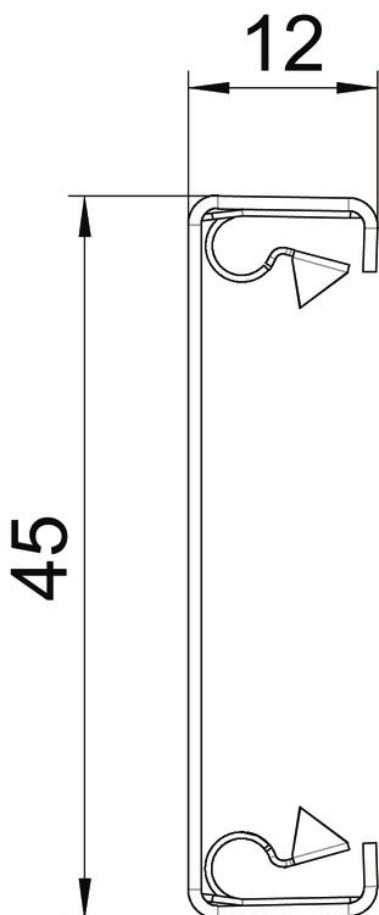

# Muszaki adatlap

Fedél, acél, 50-es fedélnyílás

Cikkszám: 6279880

Acéllemez fedél GS szerelvénybeépítő csatornák lezárásához.  
Acéllemez kivitel.

St acél

## Törzsadatok

Cikkszám	6279880
Típus	GS-OT50RW
1. megnevezés	Felsőrész
2. megnevezés	50-es rendszernyíláshoz
Gyártó	OBO
Méret	12x45x2000
Szín	hófehér; RAL 9010
Anyag	acél
Legkisebb eladási egység	2
mennyiségegység	méter
Súly	45,55 kg
súly-mértékegység	kg/100 m

# Műszaki adatlap

Fedél, acél, 50-es fedélnyílás

Cikkszám: 6279880

## Méretetek

hossz	2 000 mm
szélesség	45 mm
Magasság	12 mm