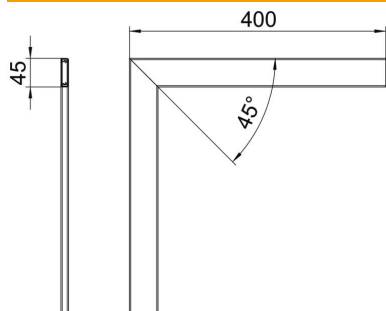

Muszaki adatlap

Lapos sarokidom fedél, acél, 50-es fedélnyílás

Cikkszám: 6279990

Lapos sarokidom fedél, acél, 50-es fedélnyílás.

St acél

Törzsadatok

Cikkszám	6279990
Típus	GS-OT50FRW
1. megnevezés	Felsőrész
2. megnevezés	külső sarokhoz 50-es nyíláshoz
Gyártó	OBO
Méret	12x45x400
Szín	hófehér; RAL 9010
Anyag	acél
Legkisebb eladási egység	1
mennyiségegység	Darab
Súly	34,4 kg
súly-mértékegység	kg/100 darab

Muszaki adatlap

Lapos sarokidom fedél, acél, 50-es fedélnyílás

Cikkszám: 6279990

Méretetek

hossz	400 mm
szélesség	45 mm
Magasság	12 mm

Műszaki adatok

Kivitel	sima
Halogénmentes	igen
A felső részek szerelési módja	Belül vezetett
Védettség	IP30
Védőfólia	igen
Schutzgrad IK-Code	IK10
Alkalmazási hőmérséklet-tartomány max.	60 °C
Alkalmazási hőmérséklet-tartomány min.	-25 °C