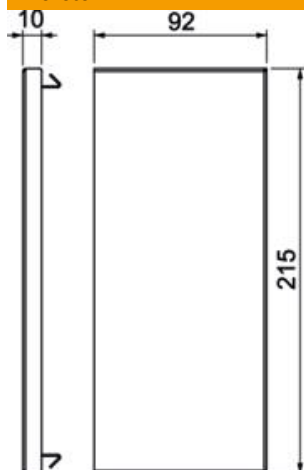

Muszaki adatlap

Véglezáró elem, Rapid 80 szerelvénybeépítő csatornához,
GS-90210

Cikkszám: 6278170

Véglezáró elem GS szerelvénybeépítő csatornához.

St acél

Törzsadatok

Cikkszám	6278170
Típus	GS-E90210RW
1. megnevezés	véglezáróelem
Gyártó	OBO
Méret	90x210x10
Szín	hófehér; RAL 9010
Anyag	acél
Legkisebb eladási egység mennyiségegység	1 Darab
Súly	18,8 kg
súly-mértékegység	kg/100 darab

Muszaki adatlap

Véglezáró elem, Rapid 80 szerelvénybeépítő csatornához,
GS-90210

Cikkszám: 6278170

Méretetek

hossz	10 mm
szélesség	215 mm
Magasság	92 mm

Műszaki adatok

Kivitel	Univerzális
Rögzítési mód	rápattintható
csatornaszélességhez	210 mm
csatornamagassághoz	90 mm
Oldalkivezetéses	bal/jobb
Halogénmentes	igen
Vágott él takarása	igen
Védettségi	IP30
Védőfólia	nem
Schutzgrad IK-Code	IK10
Alkalmazási hőmérséklet-tartomány max.	60 °C
Alkalmazási hőmérséklet-tartomány min.	-25 °C