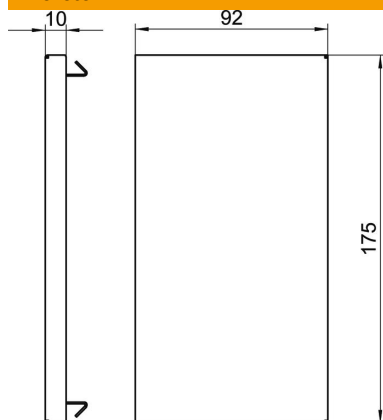

# Muszaki adatlap

Véglezáró elem, Rapid 80 szerelvénybeépítő csatornához,  
GS-90170 típus  
Cikkszám: 6277770

Véglezáró elem GS szerelvénybeépítő csatornához.

St acél

## Törzsadatok

Cikkszám	6277770
Típus	GS-E90170RW
1. megnevezés	véglezáróelem
Gyártó	OBO
Méret	90x170x10
Szín	hófehér; RAL 9010
Anyag	acél
Legkisebb eladási egység mennyiségegység	1 Darab
Súly	16,3 kg
súly-mértékegység	kg/100 darab

## Méretetek

hossz	10 mm
szélesség	175 mm
Magasság	92 mm

## Műszaki adatok

Kivitel	Univerzális
Rögzítési mód	rápattintható
csatornaszélességhez	170 mm
csatornamagassághoz	90 mm
Oldalkivezetéses	bal/jobb
Halogénmentes	igen
Vágott él takarása	igen
Védettség	IP30
Védőfólia	nem
Schutzgrad IK-Code	IK10
Alkalmazási hőmérséklet-tartomány max.	60 °C
Alkalmazási hőmérséklet-tartomány min.	-25 °C