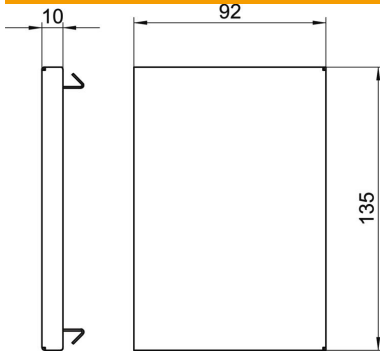

Muszaki adatlap

Véglezáró elem, Rapid 80 szerelvénybeépítő csatornához,
GS-90130 típus
Cikkszám: 6277370

Véglezáró elem GS szerelvénybeépítő csatornához.

St acél

Törzsadatok

Cikkszám	6277370
Típus	GS-E90130RW
1. megnevezés	véglezáróelem
Gyártó	OBO
Méret	90x130x10
Szín	hófehér; RAL 9010
Anyag	acél
Legkisebb eladási egység mennyiségegység	1 Darab
Súly	13,8 kg
súly-mértékegység	kg/100 darab

Muszaki adatlap

Véglezáró elem, Rapid 80 szerelvénybeépítő csatornához,
GS-90130 típus
Cikkszám: 6277370

Méretetek

hossz	10 mm
szélesség	135 mm
Magasság	92 mm

Műszaki adatok

Kivitel	Univerzális
Rögzítési mód	rápattintható
csatornaszélességhez	130 mm
csatornamagassághoz	90 mm
Oldalkivezetéses	bal/jobb
Halogénmentes	igen
Vágott él takarása	igen
Védettség	IP30
Védőfólia	nem
Schutzgrad IK-Code	IK10
Alkalmazási hőmérséklet-tartomány max.	60 °C
Alkalmazási hőmérséklet-tartomány min.	-25 °C