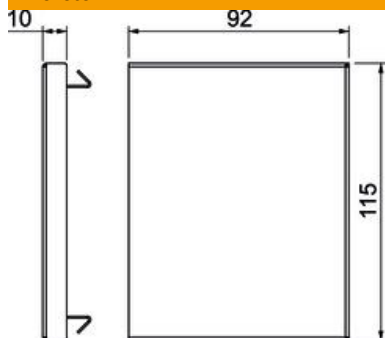

Muszaki adatlap

Véglezáró elem, Rapid 80 szerelvénybeépítő csatornához,
GS-90110 típus
Cikkszám: 6277170

Véglezáró elem GS szerelvénybeépítő csatornához.

St acél

Törzsadatok

Cikkszám	6277170
Típus	GS-E90110RW
1. megnevezés	véglezáróelem
Gyártó	OBO
Méret	90x110x10
Szín	hófehér; RAL 9010
Anyag	acél
Legkisebb eladási egység mennyiségegység	1 Darab
Súly	12,5 kg
súly-mértékegység	kg/100 darab

Muszaki adatlap

Véglezáró elem, Rapid 80 szerelvénybeépítő csatornához,
GS-90110 típus
Cikkszám: 6277170

Méretetek

hossz	10 mm
szélesség	115 mm
Magasság	92 mm

Műszaki adatok

Kivitel	Univerzális
Rögzítési mód	rápattintható
csatornaszélességhez	110 mm
csatornamagassághoz	90 mm
Oldalkivezetéses	bal/jobbb
Halogénmentes	igen
Vágott él takarása	igen
Védettségi	IP30
Védőfólia	nem
Schutzgrad IK-Code	IK10
Alkalmazási hőmérséklet-tartomány max.	60 °C
Alkalmazási hőmérséklet-tartomány min.	-25 °C