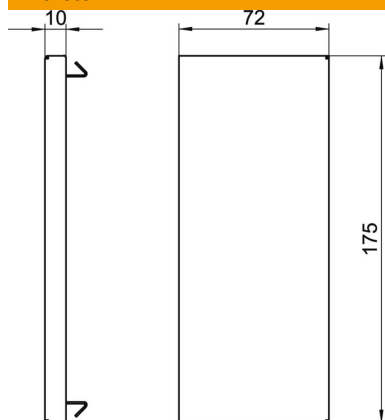

# Muszaki adatlap

Véglezáró elem, Rapid 80 szerelvénybeépítő csatornához,  
GS-70170

Cikkszám: 6277670

Véglezáró elem GS szerelvénybeépítő csatornához.

St acél

## Törzsadatok

Cikkszám	6277670
Típus	GS-E70170RW
1. megnevezés	véglezáróelem
Gyártó	OBO
Méret	70x170x10
Szín	hófehér; RAL 9010
Anyag	acél
Legkisebb eladási egység mennyiségegység	1 Darab
Súly	12,9 kg
súly-mértékegység	kg/100 darab

## Méretetek

hossz	10 mm
szélesség	175 mm
Magasság	72 mm

## Műszaki adatok

Kivitel	Univerzális
Rögzítési mód	rápattintható
csatornaszélességhez	170 mm
csatornamagassághoz	70 mm
Oldalkivezetéses	bal/jobb
Halogénmentes	igen
Vágott él takarása	igen
Védettség	IP30
Védőfólia	nem
Schutzgrad IK-Code	IK10
Alkalmazási hőmérséklet-tartomány max.	60 °C
Alkalmazási hőmérséklet-tartomány min.	-25 °C