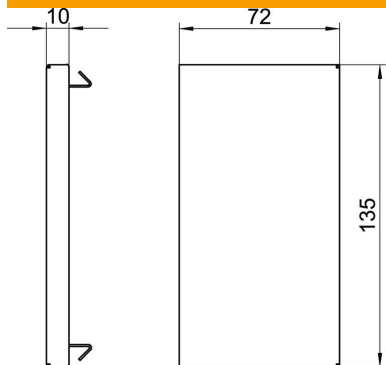

Muszaki adatlap

Véglezáró elem, Rapid 80 szerelvénybeépítő csatornához,
GS-70130 típus
Cikkszám: 6277270

Véglezáró elem GS szerelvénybeépítő csatornához.

St acél

Törzsadatok

Cikkszám	6277270
Típus	GS-E70130RW
1. megnevezés	véglezáróelem
Gyártó	OBO
Méret	70x130x10
Szín	hófehér; RAL 9010
Anyag	acél
Legkisebb eladási egység mennyiségegység	1 Darab
Súly	10,8 kg
súly-mértékegység	kg/100 darab

Műszaki adatlap

Véglezáró elem, Rapid 80 szerelvénybeépítő csatornához,
GS-70130 típus
Cikkszám: 6277270

Méretetek

hossz	10 mm
szélesség	135 mm
Magasság	72 mm

Műszaki adatok

Kivitel	Univerzális
Rögzítési mód	rápattintható
csatornaszélességhez	130 mm
csatornamagassághoz	70 mm
Oldalkivezetéses	bal/jobbb
Halogénmentes	igen
Vágott él takarása	igen
Védettségi	IP30
Védőfólia	nem
Schutzgrad IK-Code	IK10
Alkalmazási hőmérséklet-tartomány max.	60 °C
Alkalmazási hőmérséklet-tartomány min.	-25 °C