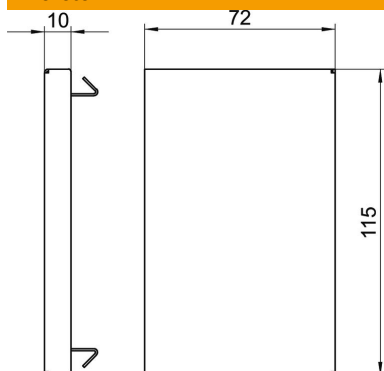

Muszaki adatlap

Véglezáró elem, Rapid 80 szerelvénybeépítő csatornához,
GS-70110 típus
Cikkszám: 6277070

Véglezáró elem GS szerelvénybeépítő csatornához.

St acél

Törzsadatok

Cikkszám	6277070
Típus	GS-E70110RW
1. megnevezés	véglezáróelem
Gyártó	OBO
Méret	70x110x10
Szín	hófehér; RAL 9010
Anyag	acél
Legkisebb eladási egység mennyiségegység	1 Darab
Súly	9,6 kg
súly-mértékegység	kg/100 darab

Muszaki adatlap

Véglezáró elem, Rapid 80 szerelvénybeépítő csatornához,
GS-70110 típus
Cikkszám: 6277070

Méretetek

hossz	10 mm
szélesség	115 mm
Magasság	72 mm

Műszaki adatok

Kivitel	Univerzális
Rögzítési mód	rápattintható
csatornaszélességhez	110 mm
csatornamagassághoz	70 mm
Oldalkivezetéses	bal/jobbb
Halogénmentes	igen
Vágott él takarása	igen
Védettségi	IP30
Védőfólia	nem
Schutzgrad IK-Code	IK10
Alkalmazási hőmérséklet-tartomány max.	60 °C
Alkalmazási hőmérséklet-tartomány min.	-25 °C