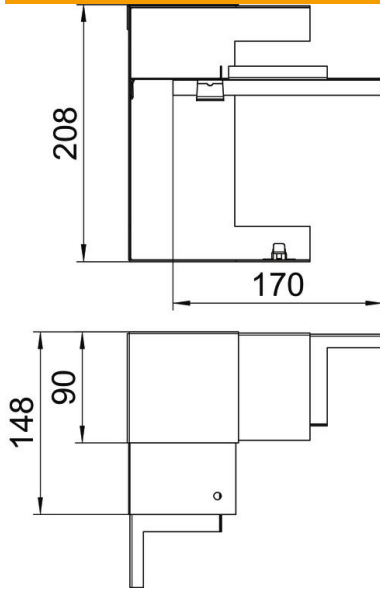

Muszaki adatlap

Belső sarokelem, szimmetrikus, két rekeszes, Rapid 80 szerelvénybeépítő csatornához, GS-D90210 típus
Cikkszám: 6278540

Belső sarokelem GS szerelvénybeépítő csatornára történő közvetlen szereléshez.

St acél

Törzsadatok

Cikkszám	6278540
Típus	GS-DI90210RW
1. megnevezés	belső könyök
2. megnevezés	előszerelt szimmetrikus
Gyártó	OBO
Méret	90x210x148
Szín	hófehér; RAL 9010
Anyag	acél
Legkisebb eladási egység	1
mennyiségegység	Darab
Súly	86 kg
súly-mértékegység	kg/100 darab

Muszaki adatlap

Belső sarokelem, szimmetrikus, két rekeszes, Rapid 80 szerelvénybeépítő csatornához, GS-D90210 típus
Cikkszám: 6278540

Méretetek

hossz	148 mm
szélesség	210 mm
Magasság	90 mm

Műszaki adatok

A felsőrészek darabszáma	2
Kivitel	Alsó rész
Alak	szimmetrikus
Halogénmentes	igen
Kábeltartó kapcsok	nem
Csatorna-összekötő	nem
A felső részek szerelési módja	Belül vezetett
Szerelési perforálás a padlóban	igen
fedélszélesség	76,5 mm
2. felsőrész-szélesség	76,5 mm
Védettség	IP30
Védőfólia	igen
Schutzgrad IK-Code	IK10
Alkalmazási hőmérséklet-tartomány max.	60 °C
Alkalmazási hőmérséklet-tartomány min.	-25 °C
Szögtartomány min.	90 mm