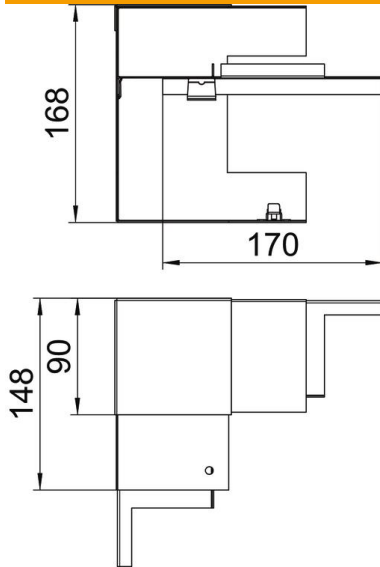

Muszaki adatlap

Belső sarokelem, aszimmetrikus, két rekeszes, Rapid 80 szerelvénybeépítő csatornához, GS-D90170 típus
Cikkszám: 6278340

Belső sarokelem GS szerelvénybeépítő csatornára történő közvetlen szereléshez.

St acél

Törzsadatok

| | |
|--------------------------|--------------------------|
| Cikkszám | 6278340 |
| Típus | GS-DI90170RW |
| 1. megnevezés | belső könyök |
| 2. megnevezés | előszerelt aszimmetrikus |
| Gyártó | OBO |
| Méret | 90x170x148 |
| Szín | hófehér; RAL 9010 |
| Anyag | acél |
| Legkisebb eladási egység | 1 |
| mennyiségegység | Darab |
| Súly | 71 kg |
| súly-mértékegység | kg/100 darab |

Muszaki adatlap

Belső sarokelem, aszimmetrikus, két rekeszes, Rapid 80 szerelvénybeépítő csatornához, GS-D90170 típus
Cikkszám: 6278340

Méretetek

| | |
|-----------|--------|
| hossz | 148 mm |
| szélesség | 170 mm |
| Magasság | 90 mm |

Műszaki adatok

| | |
|--|----------------|
| A felsőrészek darabszáma | 2 |
| Kivitel | Alsó rész |
| Alak | aszimmetrikus |
| Halogénmentes | igen |
| Kábeltartó kapcsok | nem |
| Csatorna-összekötő | nem |
| A felső részek szerelési módja | Belül vezetett |
| Szerelési perforálás a padlóban | igen |
| fedélszélesség | 76,5 mm |
| 2. felsőrész-szélesség | 45 mm |
| Védettség | IP30 |
| Védőfólia | igen |
| Schutzgrad IK-Code | IK10 |
| Alkalmazási hőmérséklet-tartomány max. | 60 °C |
| Alkalmazási hőmérséklet-tartomány min. | -25 °C |
| Szögtartomány min. | 90 mm |