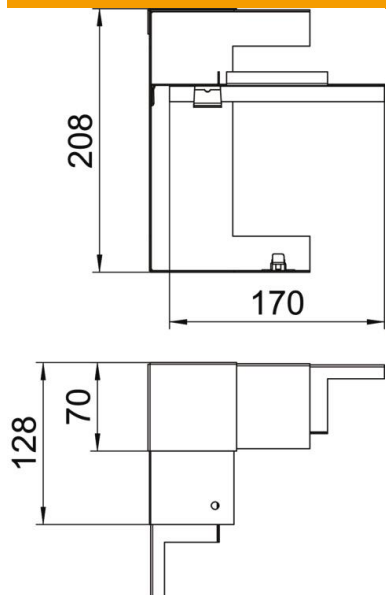

Muszaki adatlap

Belső sarokelem, szimmetrikus, két rekeszes, Rapid 80 szerelvénybeépítő csatornához, GS-D70210 típus
Cikkszám: 6278440

Belső sarokelem GS szerelvénybeépítő csatornára történő közvetlen szereléshez.

St acél

Törzsadatok

Cikkszám	6278440
Típus	GS-DI70210RW
1. megnevezés	belső könyök
2. megnevezés	előszerelt szimmetrikus
Gyártó	OBO
Méret	70x210x128
Szín	hófehér; RAL 9010
Anyag	acél
Legkisebb eladási egység	1
mennyiségegység	Darab
Súly	77 kg
súly-mértékegység	kg/100 darab

Muszaki adatlap

Belső sarokelem, szimmetrikus, két rekeszes, Rapid 80 szerelvénybeépítő csatornához, GS-D70210 típus
Cikkszám: 6278440

Méretetek

hossz	128 mm
szélesség	210 mm
Magasság	70 mm

Műszaki adatok

A felsőrészek darabszáma	2
Kivitel	Alsó rész
Alak	szimmetrikus
Halogénmentes	igen
Kábeltartó kapcsok	nem
Csatorna-összekötő	nem
A felső részek szerelési módja	Belül vezetett
Szerelési perforálás a padlóban	igen
fedélszélesség	76,5 mm
2. felsőrész-szélesség	76,5 mm
Védettség	IP30
Védőfólia	igen
Schutzgrad IK-Code	IK10
Alkalmazási hőmérséklet-tartomány max.	60 °C
Alkalmazási hőmérséklet-tartomány min.	-25 °C
Szögtartomány min.	90 mm