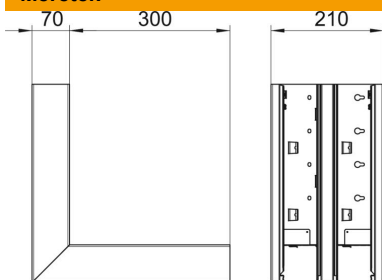

Muszaki adatlap

Külső sarokelem, szimmetrikus, Rapid 80
szerelvénybeépítő csatornához, GS-D70210 típus
Cikkszám: 6278410

Külső sarokelem GS szerelvénybeépítő csatornák irányváltásához.

St acél

Törzsadatok

Cikkszám	6278410
Típus	GS-DA70210RW
1. megnevezés	külső sarok
2. megnevezés	szimmetrikus
Gyártó	OBO
Méret	70x210x300
Szín	hőfehér; RAL 9010
Anyag	acél
Legkisebb eladási egység	1
mennyiségegység	Darab
Súly	394 kg
súly-mértékegység	kg/100 darab

Méretek

hossz	300 mm
szélesség	210 mm
Magasság	70 mm

Műszaki adatlap

Külső sarokelem, szimmetrikus, Rapid 80
szerelvénybeépítő csatornához, GS-D70210 típus
Cikkszám: 6278410

Műszaki adatok

A felsőrészek darabszáma	2
Kivitel	Alsó rész
csatornaszélességhez	210 mm
csatornamagassághoz	70 mm
Halogénmentes	igen
Kábeltartó kapcsok	nem
Csatorna-összekötő	nem
A felső részek szerelési módja	Belül vezetett
Szerelési perforálás a padlóban	igen
fedélszélesség	76,5 mm
2. felsőrész-szélesség	76,5 mm
Védettség	IP30
Védőfólia	igen
Schutzgrad IK-Code	IK10
Szimmetrikus	igen
Alkalmazási hőmérséklet-tartomány max.	60 °C
Alkalmazási hőmérséklet-tartomány min.	-25 °C
Szögtartomány min.	90 mm