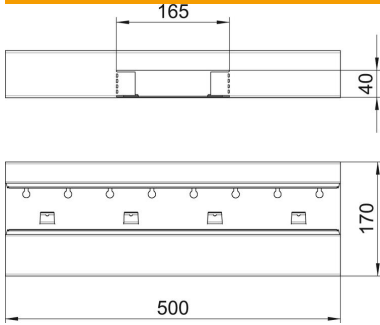

Muszaki adatlap

T-elem, aszimmetrikus, Rapid 80 szerelvénybeépítő
csatornához, GS-A70170 típus
Cikkszám: 6277860

T-elem közvetlen falra szereléshez.

St acél

Törzsadatok

Cikkszám	6277860
Típus	GS-AT70170RW
1. megnevezés	T-leágazás
2. megnevezés	aszimmetrikus
Gyártó	OBO
Méret	70x170x500
Szín	hófehér; RAL 9010
Anyag	acél
Legkisebb eladási egység	1
mennyiségegység	Darab
Súly	172 kg
súly-mértékegység	kg/100 darab

Műszaki adatlap

T-elem, aszimmetrikus, Rapid 80 szerelvénybeépítő
csatornához, GS-A70170 típus

Cikkszám: 6277860

Méretetek

hossz	500 mm
szélesség	170 mm
Magasság	70 mm

Műszaki adatok

A felsőrészek darabszáma	1
Kivitel	Alsó rész
csatornaszélességhez	170 mm
csatornamagassághoz	70 mm
Halogénmentes	igen
Kábeltartó kapcsok	nem
Csatorna-összekötő	nem
A felső részek szerelési módja	Belül vezetett
Szerelési perforálás a padlóban	igen
fedélszélesség	76,5 mm
Védettség	IP30
Védőfólia	igen
Schutzgrad IK-Code	IK10
Szimmetrikus	nem
Alkalmazási hőmérséklet-tartomány max.	60 °C
Alkalmazási hőmérséklet-tartomány min.	-25 °C