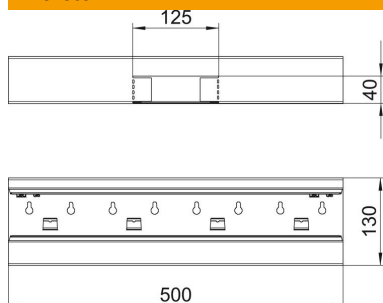

Muszaki adatlap

T-elem, aszimmetrikus, Rapid 80 szerelvénybeépítő
csatornához, GS-A70130 típus
Cikkszám: 6277460

T-elem közvetlen falra szereléshez.

St acél

Törzsadatok

Cikkszám	6277460
Típus	GS-AT70130RW
1. megnevezés	T-leágazás
2. megnevezés	aszimmetrikus
Gyártó	OBO
Méret	70x130x500
Szín	hófehér; RAL 9010
Anyag	acél
Legkisebb eladási egység	1
mennyiségegység	Darab
Súly	142 kg
súly-mértékegység	kg/100 darab

Műszaki adatlap

T-elem, aszimmetrikus, Rapid 80 szerelvénybeépítő
csatornához, GS-A70130 típus

Cikkszám: 6277460

Méretetek

hossz	500 mm
szélesség	130 mm
Magasság	70 mm

Műszaki adatok

A felsőrészek darabszáma	1
Kivitel	Alsó rész
csatornaszélességhez	130 mm
csatornamagassághoz	70 mm
Halogénmentes	igen
Kábeltartó kapcsok	nem
Csatorna-összekötő	nem
A felső részek szerelési módja	Belül vezetett
Szerelési perforálás a padlóban	igen
fedélszélesség	76,5 mm
Védettség	IP30
Védőfólia	igen
Schutzgrad IK-Code	IK10
Szimmetrikus	nem
Alkalmazási hőmérséklet-tartomány max.	60 °C
Alkalmazási hőmérséklet-tartomány min.	-25 °C