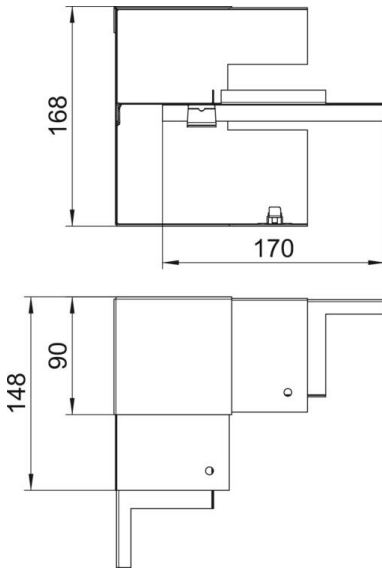

## Törzsadatok

Cikkszám	6277940
Típus	GS-AI90170RW
1. megnevezés	belső könyök
2. megnevezés	előszerelt aszimmetrikus
Gyártó	OBO
Méret	90x170x148
Szín	hófehér; RAL 9010
Anyag	acél
Legkisebb eladási egység	1
mennyiségegység	Darab
Súly	86 kg
súly-mértékegység	kg/100 darab

# Műszaki adatlap

Belső sarokelem, aszimmetrikus, Rapid 80  
szerelvénybeépítő csatornához, GS-A90170 típus  
Cikkszám: 6277940

## Méretetek

hossz	148 mm
szélesség	170 mm
Magasság	90 mm

## Műszaki adatok

A felsőrészek darabszáma	1
Kivitel	Alsó rész
Alak	aszimmetrikus
Halogénmentes	igen
Kábeltartó kapcsok	nem
Csatorna-összekötő	nem
A felső részek szerelési módja	Belül vezetett
Szerelési perforálás a padlóban	igen
fedélszélesség	76,5 mm
Védettség	IP30
Védőfólia	igen
Schutzgrad IK-Code	IK10
Alkalmazási hőmérséklet-tartomány max.	60 °C
Alkalmazási hőmérséklet-tartomány min.	-25 °C
Szögtartomány min.	90 mm