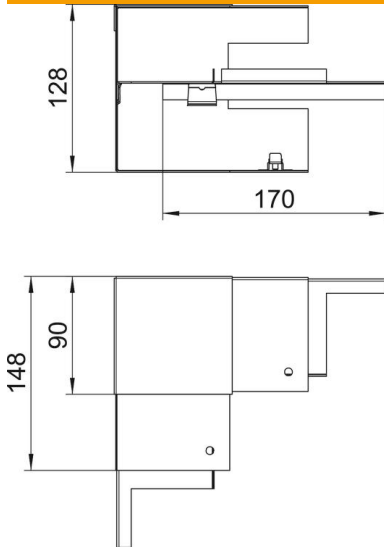

# Muszaki adatlap

Belső sarokelem, aszimmetrikus, Rapid 80  
szerelvénybeépítő csatornához, GS-A90130 típus  
Cikkszám: 6277540

Belső sarokelem GS szerelvénybeépítő csatornára történő közvetlen szereléshez.

## Törzsadatok

Cikkszám	6277540
Típus	GS-AI90130RW
1. megnevezés	belső könyök
2. megnevezés	előszerelt aszimmetrikus
Gyártó	OBO
Méret	90x130x148
Szín	hófehér; RAL 9010
Anyag	acél
Legkisebb eladási egység	1
mennyiségegység	Darab
Súly	77 kg
súly-mértékegység	kg/100 darab

# Műszaki adatlap

Belső sarokelem, aszimmetrikus, Rapid 80  
szerelvénybeépítő csatornához, GS-A90130 típus  
Cikkszám: 6277540

## Méretetek

hossz	148 mm
szélesség	130 mm
Magasság	90 mm