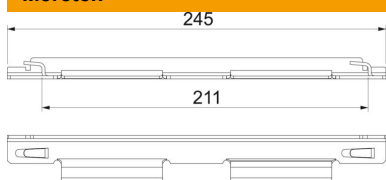

Muszaki adatlap

Rácsos kábeltálca összekötő, hosszú

Cikkszám: 6016680

Hosszú kivitelű, rácsos kábeltálca összekötő rácsos kábeltálcák csavar nélküli hosszanti összekötéséhez.
Összekötési helyenként 2 db GRV 245 típusú hosszanti összekötőt kell felhasználni.

100 mm rácsos kábeltálca szélességtől használható.

Az FS-változat galvanikusan horganyzott rácsos kábeltálcák csatlakoztatására, a DD-változat merítetlen-tűzhorganyzott/tűzhorganyzott rácsos kábeltálcák, a VA-változat pedig a rozsdamentes acéلبól készült rácsos kábeltálcák csatlakoztatására szolgál.

St acél

FS szalaghorganyzott

Törzsdatok

Cikkszám	6016680
1. megnevezés	gyorsösszekötő
2. megnevezés	rácsos kábeltálcahoz, h. kiv.
Gyártó	OBO
Méret	L245mm
Anyag	acél
Felület	szalaghorganyzott
Felületi szabvány	DIN EN 10346
Legkisebb eladási egység mennyiségegység	20 Darab
Súly	13,5 kg
súly-mértékegység	kg/100 darab

Méretek

Méret	245 x 30
hossz	245 mm
szélesség	30 mm
szélesség	1,18 in
Magasság	14 mm
Magasság	0,55 in
lemezvastagság	2 mm

Műszaki adatlap

Rácsos kábeltálca összekötő, hosszú

Cikkszám: 6016680

Műszaki adatok