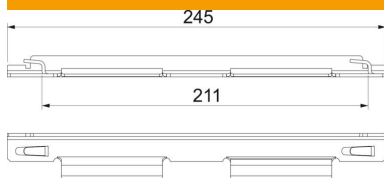

## Rácsos kábeltálca összekötő, hosszú, DD

Cikkszám: 6016684

Hosszú kivitelű rácsoskábel-tálca-összekötő rácsos kábeltálcák csavar nélküli hosszanti összekötéséhez.  
Összekötési helyenként 2 db GRV 245 típusú hosszanti összekötőt kell felhasználni.

100 mm rácsos kábeltálca szélességtől használható.

Az FS-változat galvanikusan horganyzott rácsos kábeltálcák csatlakoztatására, a DD-változat merítetten-tűzhorganyzott/tűzhorganyzott rácsos kábeltálcák, a VA-változat pedig a rozsdamentes acélból készült rácsos kábeltálcák csatlakoztatására szolgál.

### Törzsadatok

Cikkszám	6016684
1. megnevezés	gyorsösszekötő
2. megnevezés	rácsos kábeltálcahoz, h. kiv.
Gyártó	OBO
Méret	L245mm
Anyag	acél
Felület	szalaghorganyzott Zink/Alumínium, Double Dip
Felületi szabvány	DIN EN 10346
Legkisebb eladási egység mennyiségegység	20 Darab
Súly	13,5 kg
súly-mértékegység	kg/100 darab

### Méretek

Méret	245 x 30
hossz	245 mm
szélesség	30 mm
szélesség	1,18 in
Magasság	14 mm
Magasság	0,55 in
lemezvastagság	2 mm