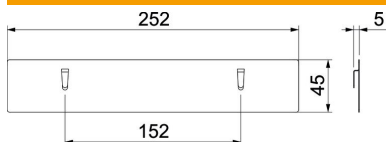

## Jelölőtábla tartó rácsos kábeltálcákhoz

Cikkszám: 7205400

Jelölőtábla tartó, az MSZ E 24102/ DIN 4102 12. rész szerinti jelölőtáblának a rácsos kábeltálcákhoz történő rögzítéshez. Alkalmas a KS-E jelölő táblákhoz. Rögzítő fülekkel a szerszám nélküli szereléshez.

### Törzsadatok

Cikkszám	7205400
Típus	GR-KS FS
1. megnevezés	Típustábla tartó
2. megnevezés	rácsos tálcákhoz
Gyártó	OBO
Méret	252x45
Anyag	acél
Felület	szalaghorganyzott
Felületi szabvány	DIN EN 10346
Legkisebb eladási egység	10
mennyiségegység	Darab
Súly	5,334 kg
súly-mértékegység	kg/100 darab

### Méretek

hossz	252 mm
Magasság	45 mm