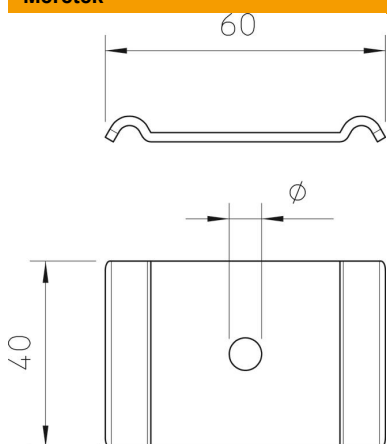

Muszaki adatlap

Rögzítőelem

Cikkszám: 6015276

Rögzítőelem rácsos kábeltálcák padlóhoz vagy DBL típusú távtartó kengyelekhez való rögzítéséhez.
Csak 50 x 100 mm rácsosztású rácsos kábeltálcáknál használható.

St acél

FS szalaghorganyzott

Törzsadatok

Cikkszám	6015276
1. megnevezés	szorítóelem
2. megnevezés	M10 csavarhoz
Gyártó	OBO
Méret	60x40
Anyag	acél
Felület	szalaghorganyzott
Felületi szabvány	DIN EN 10346
Legkisebb eladási egység	50
mennyiségegység	Darab
Súly	3,4 kg
súly-mértékegység	kg/100 darab

Méretek

Méret	60 x 40
-------	---------

Műszaki adatlap

Rögzítőelem

Cikkszám: 6015276

Műszaki adatok

Alkalmazható rácsos kábeltálcához	igen
Alkalmazható kábelletrához	nem
Alkalmazható kábeltálcához lyukátmérő	11 mm
Rozsdamentes acél, maratott	nem
Összekötési mód	egyéb