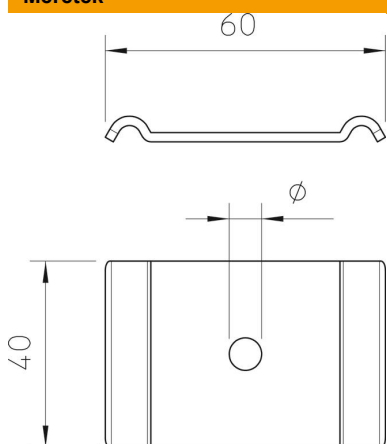

Muszaki adatlap

Rögzítőelem

Cikkszám: 6015263

Szorítóelem rácsos kábeltálcák rögzítéséhez.
Csak 50 x 100 mm rácsosztású rácsos kábeltálcáknál használható.

St acél

FS szalaghorganyzott

Törzsadatok

Cikkszám	6015263
1. megnevezés	szorítóelem
2. megnevezés	M6 csavarhoz
Gyártó	OBO
Méret	60x40
Anyag	acél
Felület	szalaghorganyzott
Felületi szabvány	DIN EN 10346
Legkisebb eladási egység	50
mennyiségegység	Darab
Súly	3,522 kg
súly-mértékegység	kg/100 darab

Méretek

Méret	60 x 40
-------	---------

Műszaki adatlap

Rögzítőelem

Cikkszám: 6015263

Műszaki adatok

Alkalmazható rácsos kábeltálcához	igen
Alkalmazható kábelletrához	nem
Alkalmazható kábeltálcához lyukátmérő	7 mm
Rozsdamentes acél, maratott	nem
Összekötési mód	egyéb