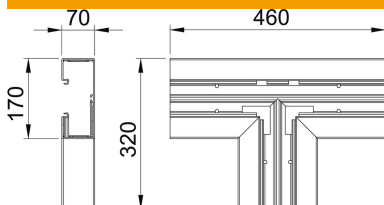

# Muszaki adatlap

T-idom, Rapid 80 szerelvénybeépítő csatornához, GKH-70170 típus

Cikkszám: 6114370

T-idom halogénmentes PC/ABS-ből GKH szerelvénybeépítő csatorna irányváltásához.

Polikarbonát/Akrilnitril-butadién-sztirol

## Törzsadatok

Cikkszám	6114370
Típus	GKH-T70170RW
1. megnevezés	T-elem, halogénmentes
Gyártó	OBO
Méret	70x170
Szín	hófehér; RAL 9010
Anyag	polikarbonát/akrilnitril-butadién-sztirol
Legkisebb eladási egység mennyiségegység	1 Darab
Súly	96 kg
súly-mértékegység	kg/100 darab

## Méretek

hossz	460 mm
szélesség	170 mm
Magasság	70 mm

## Műszaki adatok

A felsőrészek darabszáma	0
Kivitel	Alsó rész
csatornaszélességhez	170 mm
csatornamagassághoz	70 mm
Halogénmentes	igen
Kábeltartó kapcsok	nem
Csatorna-összekötő	nem
A felső részek szerelési módja	Belül vezetett
Szerelési perforálás a padlóban	igen
fedélszélesség	76,5 mm
2. felsőrész-szélesség	0 mm
3. felsőrész-szélesség	0 mm
Védettség	IP30
Védőfólia	igen
Schutzgrad IK-Code	IK08
Szimmetrikus	igen
Alkalmazási hőmérséklet-tartomány max.	90 °C
Alkalmazási hőmérséklet-tartomány min.	-15 °C