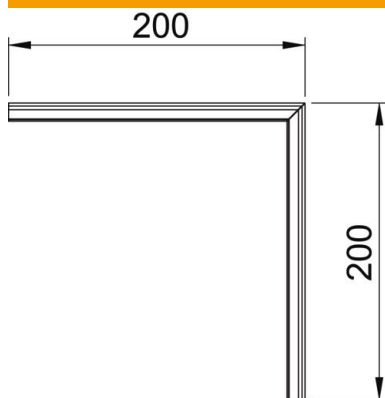

Muszaki adatlap

Külső sarokfedél, sima

Cikkszám: 6114230

Külső sarokfedél PC/ABS-ből, sima felülettel.

Polikarbonát/Akrilnitril-butadién-sztirol

Törzsadatok

Cikkszám	6114230
1. megnevezés	Fedél halogénmentes
2. megnevezés	külső sarok, fényes
Gyártó	OBO
Szín	hófehér; RAL 9010
Anyag	polikarbonát/akrilnitril-butadién-sztirol
Legkisebb eladási egység	1
mennyiségegység	Darab
Súly	7,5 kg
súly-mértékegység	kg/100 darab

Műszaki adatlap

Külső sarokfedél, sima

Cikkszám: 6114230

Méretetek

hossz	200 mm
szélesség	76,5 mm
Magasság	12 mm

Műszaki adatok

Alkalmazás	Külső sarokelem
Halogénmentes	igen
A felső részek szerelési módja	Belül vezetett
Védettség	IP30
Védőfólia	igen
Schutzgrad IK-Code	IK08
Alkalmazási hőmérséklet-tartomány max.	90 °C
Alkalmazási hőmérséklet-tartomány min.	-15 °C