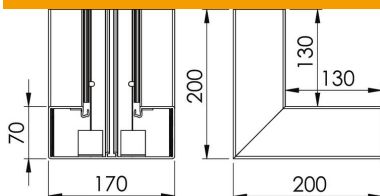

Muszaki adatlap

Belső sarokelem, Rapid 80 szerelvénybeépítő csatornához,
GKH-70170 típus
Cikkszám: 6114360

Belső sarokelem halogénmentes PC/ABS-ből GKH szerelvénybeépítő csatorna irányváltásához.

PC/
ABS

Polikarbonát/Akrilnitril-butadién-sztirol

Törzsadatok

Cikkszám	6114360
Típus	GKH-I70170RW
1. megnevezés	Belső sarok, halogénmentes
Gyártó	OBO
Méret	70x170
Szín	hófehér; RAL 9010
Anyag	polikarbonát/akrilnitril-butadién-sztirol
Legkisebb eladási egység mennyiségegység	1 Darab
Súly	100 kg
súly-mértékegység	kg/100 darab

Méretetek

hossz	200 mm
szélesség	170 mm
Magasság	70 mm

Műszaki adatlap

Belső sarokelem, Rapid 80 szerelvénybeépítő csatornához,
GKH-70170 típus
Cikkszám: 6114360

Műszaki adatok

A felsőrészek darabszáma	1
Kivitel	Alsó rész
Alak	szimmetrikus
Halogénmentes	igen
Kábeltartó kapcsok	nem
Csatorna-összekötő	nem
A felső részek szerelési módja	Belül vezetett
Szerelési perforálás a padlóban fedélszélesség	igen 76,5 mm
2. felsőrész-szélesség	0 mm
3. felsőrész-szélesség	0 mm
Védettség	IP30
Védőfólia	igen
Schutzgrad IK-Code	IK08
Alkalmazási hőmérséklet-tartomány max.	90 °C
Alkalmazási hőmérséklet-tartomány min.	-15 °C
Szög tartomány max.	90 mm
Szög tartomány min.	90 mm