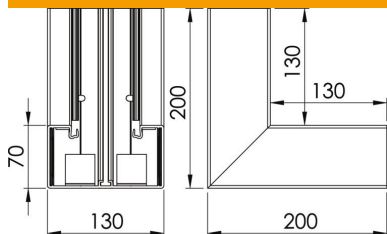

## Törzsadatok

Cikkszám	6114260
Típus	GKH-I70130RW
1. megnevezés	Belső sarok, halogénmentes
Gyártó	OBO
Méret	70x130
Szín	hófehér; RAL 9010
Anyag	polikarbonát/akrilnitril-butadién-sztirol
Legkisebb eladási egység mennyiségegység	1 Darab
Súly	90 kg
súly-mértékegység	kg/100 darab

## Méretetek

hossz	200 mm
szélesség	130 mm
Magasság	70 mm

## Műszaki adatok

A felsőrészek darabszáma	0
Kivitel	Alsó rész
Alak	szimmetrikus
Halogénmentes	igen
Kábeltartó kapcsok	nem
Csatorna-összekötő	nem
A felső részek szerelési módja	Belül vezetett
Szerelési perforálás a padlóban	igen
2. felsőrész-szélesség	0 mm
3. felsőrész-szélesség	0 mm
Védettség	IP30
Védőfólia	igen
Schutzgrad IK-Code	IK08
Alkalmazási hőmérséklet-tartomány max.	90 °C
Alkalmazási hőmérséklet-tartomány min.	-15 °C
Szögtartomány max.	90 mm
Szögtartomány min.	90 mm