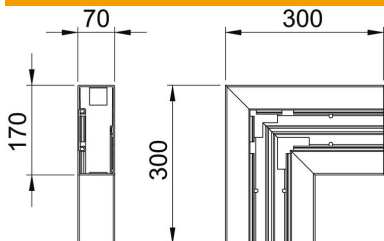

Muszaki adatlap

Lapos sarokelem, Rapid 80 szerelvénybeépítő csatornához,
GKH-70170 típus
Cikkszám: 6114340

Lapos sarokelem halogénmentes PC/ABS-ből GKH szerelvénybeépítő csatorna irányváltásához.

A fedelet külön kell megrendelni.

PC/ABS Polikarbonát/Akrilnitril-butadién-sztirol

Törzsadatok

Cikkszám	6114340
Típus	GKH-F70170RW
1. megnevezés	Lapos sarokelem halogénmentes
Gyártó	OBO
Méret	70x170
Szín	hófehér; RAL 9010
Anyag	polikarbonát/akrilnitril-butadién-sztirol
Legkisebb eladási egység mennyiségegység	1 Darab
Súly	73 kg
súly-mértékegység	kg/100 darab

Muszaki adatlap

Lapos sarokelem, Rapid 80 szerelvénybeépítő csatornához,
GKH-70170 típus
Cikkszám: 6114340

Méretetek

hossz	300 mm
szélesség	170 mm
Magasság	70 mm

Műszaki adatok

A felsőrészek darabszáma	1
Kivitel	Alsó rész
csatornaszélességhez	170 mm
csatornamagassághoz	70 mm
Halogénmentes	igen
Kábeltartó kapcsok	nem
Csatorna-összekötő	nem
A felső részek szerelési módja	Belül vezetett
Szerelési perforálás a padlóban	igen
fedélszélesség	76,5 mm
2. felsőrész-szélesség	0 mm
3. felsőrész-szélesség	0 mm
Irányváltás	függőleges, emelkedő/lejtős
Védettségi	IP30
Védőfólia	igen
Schutzgrad IK-Code	IK08
Szimmetrikus	igen
Alkalmazási hőmérséklet-tartomány max.	90 °C
Alkalmazási hőmérséklet-tartomány min.	-15 °C
Szögtartomány max.	90 mm
Szögtartomány min.	90 mm