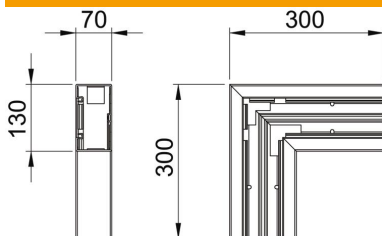

Muszaki adatlap

Lapos sarokelem, Rapid 80 szerelvénybeépítő csatornához,
GKH-70130 típus
Cikkszám: 6114240

Lapos sarokelem halogénmentes PC/ABS-ből GKH szerelvénybeépítő csatorna irányváltásához.

A fedelet külön kell megrendelni.

Polikarbonát/Akrilnitril-butadién-sztirol

Törzsadatok

Cikkszám	6114240
1. megnevezés	Lapos sarokelem halogénmentes
Gyártó	OBO
Méret	70x130
Szín	hófehér; RAL 9010
Anyag	polikarbonát/akrilnitril-butadién-sztirol
Legkisebb eladási egység mennyiségegység	1 Darab
Súly	66 kg
súly-mértékegység	kg/100 darab

Méretetek

hossz	300 mm
szélesség	130 mm
Magasság	70 mm

Műszaki adatlap

Lapos sarokelem, Rapid 80 szerelvénybeépítő csatornához,
GKH-70130 típus
Cikkszám: 6114240

Műszaki adatok

A felsőrészek darabszáma	1
Kivitel	Alsó rész
csatornaszélességhez	130 mm
csatornamagassághoz	70 mm
Halogénmentes	igen
Kábeltartó kapcsok	nem
Csatorna-összekötő	nem
A felső részek szerelési módja	Belül vezetett
Szerelési perforálás a padlóban	igen
fedélszélesség	76,5 mm
2. felsőrész-szélesség	0 mm
3. felsőrész-szélesség	0 mm
Irányváltás	függőleges, emelkedő/lejtős
Védettség	IP30
Védőfólia	igen
Schutzgrad IK-Code	IK08
Szimmetrikus	igen
Alkalmazási hőmérséklet-tartomány max.	90 °C
Alkalmazási hőmérséklet-tartomány min.	-15 °C
Szögtartomány max.	90 mm
Szögtartomány min.	90 mm