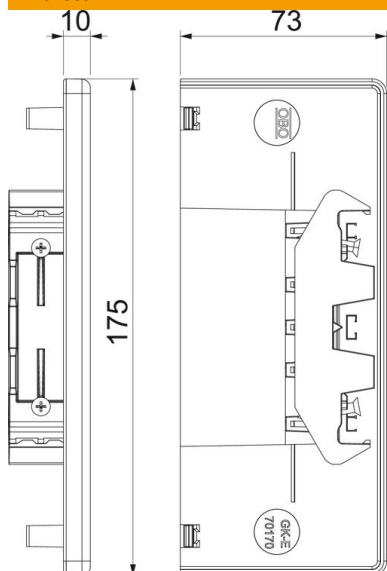

Muszaki adatlap

Véglezáró elem, Rapid 80 szerelvénybeépítő csatornához,
GKH-70170 típus
Cikkszám: 6114380

Véglezáró elem halogénmentes PC/ABS-ből GKH szerelvénybeépítő csatornák lezárásához.

Polikarbonát/Akrilnitril-butadién-sztirol

Törzsadatok

Cikkszám	6114380
Típus	GKH-E70170RW
1. megnevezés	Végelem, halogénmentes
Gyártó	OBO
Méret	70x170
Szín	hófehér; RAL 9010
Anyag	polikarbonát/akrilnitril-butadién-sztirol
Legkisebb eladási egység mennyiségegység	1 Darab
Súly	6,144 kg
súly-mértékegység	kg/100 darab

Muszaki adatlap

Véglezáró elem, Rapid 80 szerelvénybeépítő csatornához,
GKH-70170 típus
Cikkszám: 6114380

Méretetek

hossz	29 mm
szélesség	175 mm
Magasság	73 mm

Műszaki adatok

Kivitel	szimmetrikus
Rögzítési mód	rápattintható
csatornaszélességhez	170 mm
csatornamagassághoz	70 mm
Oldalkivezetéses	bal/jobb
Halogénmentes	igen
Vágott él takarása	igen
Védettség	IP30
Védőfólia	nem
Schutzgrad IK-Code	IK08
Alkalmazási hőmérséklet-tartomány max.	90 °C
Alkalmazási hőmérséklet-tartomány min.	-15 °C