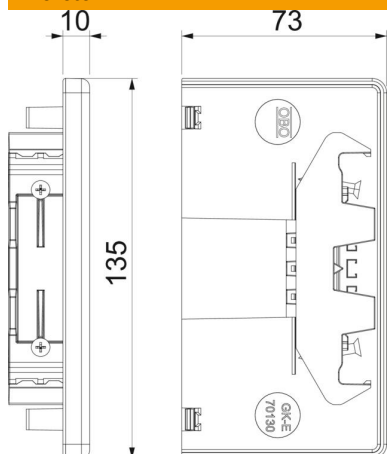

Muszaki adatlap

Véglezáró elem, Rapid 80 szerelvénybeépítő csatornához,
GKH-70130 típus
Cikkszám: 6114280

Véglezáró elem halogénmentes PC/ABS-ből GKH szerelvénybeépítő csatornák lezárásához.

Polikarbonát/Akrilnitril-butadién-sztirol

Törzsadatok

Cikkszám	6114280
Típus	GKH-E70130RW
1. megnevezés	Végelem, halogénmentes
Gyártó	OBO
Méret	70x130
Szín	hófehér; RAL 9010
Anyag	polikarbonát/akrilnitril-butadién-sztirol
Legkisebb eladási egység mennyiségegység	1 Darab
Súly	5,203 kg
súly-mértékegység	kg/100 darab

Muszaki adatlap

Véglezáró elem, Rapid 80 szerelvénybeépítő csatornához,
GKH-70130 típus
Cikkszám: 6114280

Méretetek

hossz	29 mm
szélesség	135 mm
Magasság	73 mm

Műszaki adatok

Kivitel	szimmetrikus
Rögzítési mód	rápattintható
csatornaszélességhez	130 mm
csatornamagassághoz	70 mm
Oldalkivezetéses	bal/jobbb
Halogénmentes	igen
Vágott él takarása	igen
Védettség	IP30
Védőfólia	nem
Schutzgrad IK-Code	IK08
Alkalmazási hőmérséklet-tartomány max.	90 °C
Alkalmazási hőmérséklet-tartomány min.	-15 °C