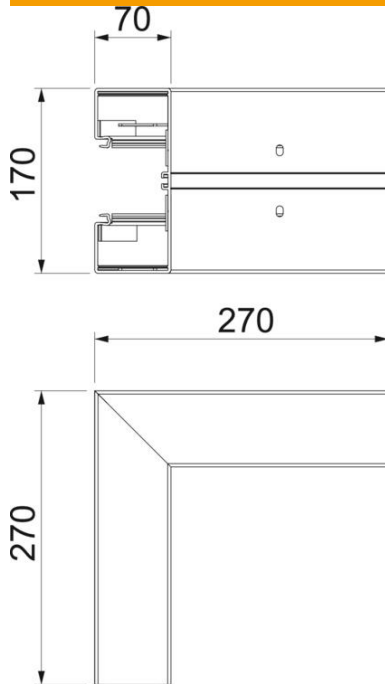

## Törzsadatok

Cikkszám	6114320
1. megnevezés	Külsősarok halogénmentes
Gyártó	OBO
Méret	70x170
Szín	hőfehér; RAL 9010
Anyag	polikarbonát/akrilnitril-butadién-sztirol
Legkisebb eladási egység mennyiségegység	1 Darab
Súly	119 kg
súly-mértékegység	kg/100 darab

# Muszaki adatlap

Külső sarokelem, Rapid 80 szerelvénybeépítő csatornához,  
GKH-70170 típus  
Cikkszám: 6114320

## Méretetek

hossz	270 mm
szélesség	170 mm
Magasság	70 mm

## Műszaki adatok

A felsőrészek darabszáma	0
Kivitel	Alsó rész
csatornaszélességhez	170 mm
csatornamagassághoz	70 mm
Halogénmentes	igen
Kábeltartó kapcsok	nem
Csatorna-összekötő	nem
A felső részek szerelési módja	Belül vezetett
Szerelési perforálás a padlóban	igen
fedélszélesség	76,5 mm
2. felsőrész-szélesség	0 mm
3. felsőrész-szélesség	0 mm
Védettség	IP30
Védőfólia	igen
Schutzgrad IK-Code	IK08
Szimmetrikus	igen
Alkalmazási hőmérséklet-tartomány max.	90 °C
Alkalmazási hőmérséklet-tartomány min.	-15 °C
Szögtartomány max.	90 mm
Szögtartomány min.	90 mm