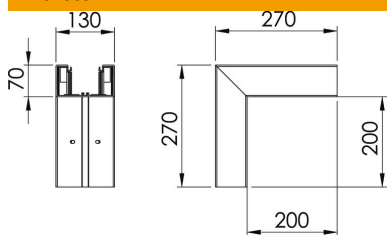

Muszaki adatlap

Külső sarokelem, Rapid 80 szerelvénybeépítő csatornához,
GKH-70130 típus
Cikkszám: 6114220

Külső sarokelem halogénmentes PC/ABS-ből GKH szerelvénybeépítő csatorna irányváltásához.

A fedelet külön kell megrendelni.

PC/ABS Polikarbonát/Akrilnitril-butadién-sztirol

Törzsadatok

| | |
|--|---|
| Cikkszám | 6114220 |
| Típus | GKH-A70130RW |
| 1. megnevezés | Külsősarok halogénmentes |
| Gyártó | OBO |
| Méret | 70x130 |
| Szín | hófehér; RAL 9010 |
| Anyag | polikarbonát/akrilnitril-butadién-sztirol |
| Legkisebb eladási egység mennyiségegység | 1 Darab |
| Súly | 100 kg |
| súly-mértékegység | kg/100 darab |

Méretek

| | |
|-----------|--------|
| hossz | 270 mm |
| szélesség | 130 mm |
| Magasság | 70 mm |

Műszaki adatok

| | |
|--------------------------|-----------|
| A felsőrészek darabszáma | 0 |
| Kivitel | Alsó rész |
| csatornaszélességhez | 130 mm |

Műszaki adatlap

Külső sarokelem, Rapid 80 szerelvénybeépítő csatornához,
GKH-70130 típus
Cikkszám: 6114220

Műszaki adatok

| | |
|--|----------------|
| csatornamagassághoz | 70 mm |
| Halogénmentes | igen |
| Kábeltartó kapcsok | nem |
| Csatorna-összekötő | nem |
| A felső részek szerelési módja | Belül vezetett |
| Szerelési perforálás a padlóban | igen |
| fedélszélesség | 76,5 mm |
| 2. felsőrész-szélesség | 0 mm |
| 3. felsőrész-szélesség | 0 mm |
| Védettség | IP30 |
| Védőfólia | igen |
| Schutzgrad IK-Code | IK08 |
| Szimmetrikus | igen |
| Alkalmazási hőmérséklet-tartomány max. | 90 °C |
| Alkalmazási hőmérséklet-tartomány min. | -15 °C |
| Szög tartomány max. | 90 mm |
| Szög tartomány min. | 90 mm |