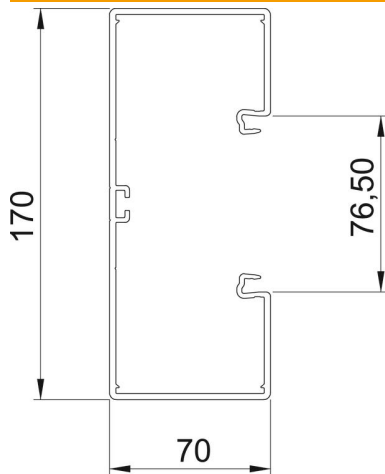

# Muszaki adatlap

Rapid 80 szerelvénybeépítő csatorna, csatornaszélesség  
170 mm, csatornamagasság 70 mm, halogénmentes  
Cikkszám: 6114300

A PC/ABS-ből készült GKH halogénmentes szerelvénybeépítő csatorna közvetlenül a falra vagy fali konzolokra szerelhető. A rögzítés a csatornában lévő, szabályosan elrendezett perforáción keresztül történik. A GKH szerelvénybeépítő csatorna a fenéken műanyag válaszfal tartására alkalmas C-profilisínnel rendelkezik. A 71GD... sorozat szerelvénydobozai a hagyományos szerelvények, valamint a Modul45 installációs szerelvények építhetők be. A rendszernyílás 76,5 mm. Minden szál csatorna az egyik oldalán egy pár összekötővel van ellátva.

# Muszaki adatlap

Rapid 80 szerelvénybeépítő csatorna, csatornaszélesség  
170 mm, csatornamagasság 70 mm, halogénmentes  
Cikkszám: 6114300

## Méretetek

hossz	2 000 mm
szélesség	170 mm
Magasság	70 mm

## Műszaki adatok

A felsőrészek darabszáma	1
A dugaszolható választófalak száma	1
hátsó fal kialakítása (belül)	Folyamatos C-profil
téglalap alakú kialakítás	igen
Fenekperforálás	fenékperforált
Halogénmentes	igen
Kábeltartó kapcsok	nem
Csatorna-összekötő	igen
A felső részek szerelési módja	Belül vezetett
Szerelési perforálás a padlóban	igen
Hasznos keresztmetszet	10100 mm <sup>2</sup>
fedéllel együtt	nem
fedélszélesség	76,5 mm
Védettség	IP30
Védőfólia	igen
Schutzgrad IK-Code	IK08
Szimmetrikus	igen
Alkalmazási hőmérséklet-tartomány max.	90 °C
Alkalmazási hőmérséklet-tartomány min.	-15 °C