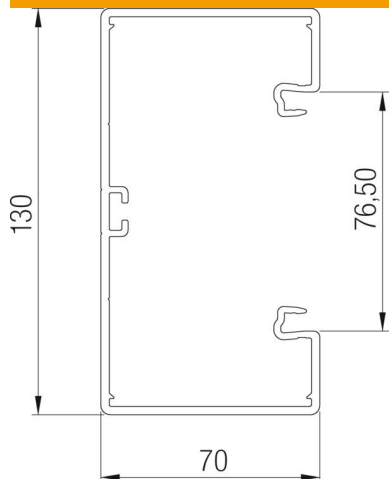

# Muszaki adatlap

Rapid 80 szerelvénybeépítő csatorna, csatornaszélesség  
130 mm, csatornamagasság 70 mm, halogénmentes  
Cikkszám: 6114200

A PC/ABS-ből készült GKH halogénmentes szerelvénybeépítő csatorna közvetlenül a falra vagy fali konzolokra szerelhető. A rögzítés a csatornában lévő, szabályosan elrendezett perforáción keresztül történik. A GKH szerelvénybeépítő csatorna a fenéken műanyag válaszfal tartására alkalmas C-profilisínnel rendelkezik. A 71GD... sorozat szerelvénydobozai a hagyományos szerelvények, valamint a Modul45 installációs szerelvények építhetők be. A rendszernyílás 76,5 mm. Minden szál csatorna az egyik oldalán egy pár összekötővel van ellátva.

# Muszaki adatlap

Rapid 80 szerelvénybeépítő csatorna, csatornaszélesség  
130 mm, csatornamagasság 70 mm, halogénmentes  
Cikkszám: 6114200

## Méretetek

hossz	2 000 mm
szélesség	130 mm
Magasság	70 mm

## Műszaki adatok

A felsőrészek darabszáma	1
A dugaszolható választófalak száma	1
hátsó fal kialakítása (belül)	Folyamatos C-profil
téglalap alakú kialakítás	igen
Fenekperforálás	fenekperforált
Halogénmentes	igen
Kábeltartó kapcsok	nem
Csatorna-összekötő	igen
A felső részek szerelési módja	Belül vezetett
Szerelési perforálás a padlóban	igen
Hasznos keresztmetszet	7600 mm <sup>2</sup>
fedéllel együtt	nem
fedélszélesség	76,5 mm
Védettség	IP30
Védőfólia	igen
Schutzgrad IK-Code	IK08
Szimmetrikus	igen
Alkalmazási hőmérséklet-tartomány max.	90 °C
Alkalmazási hőmérséklet-tartomány min.	-15 °C