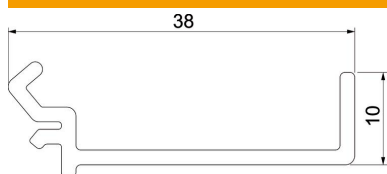

Muszaki adatlap

Válaszfal GK-TW53

Cikkszám: 6113290

Válaszfal Rapid 45-2 GK és GA szerelvénybeépítő csatornába való beépítésre, különböző feszültségintű kábelek és vezetékek installációjához.

PVC polivinil-klorid

Törzsadatok

Cikkszám	6113290
Típus	GK-TW53
1. megnevezés	válaszfal
2. megnevezés	Rapid 45-2
Gyártó	OBO
Méret	38x13x2000
Szín	világosszürke; RAL 7035
Anyag	Poli(vinil-klorid)
Legkisebb eladási egység	2
mennyiségegység	méter
Súly	28,7 kg
súly-mértékegység	kg/100 m

Méretek

hossz	2 000 mm
szélesség	10 mm
Magasság	38 mm

Műszaki adatlap

Válaszfal GK-TW53

Cikkszám: 6113290

Műszaki adatok

Kivétel	egyes
Rögzítési mód	csatlakoztatható
Lehetséges csatornamélység	53
Halogénmentes	nem
Védettség	IP40
Schutzgrad IK-Code	IK08
Alkalmazási hőmérséklet-tartomány max.	60 °C
Alkalmazási hőmérséklet-tartomány min.	-15 °C