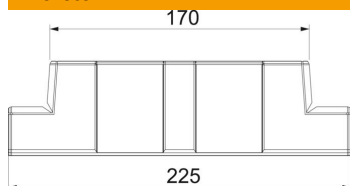

Polikarbonát/Akrilnitril-butadién-sztirol

Törzsadatok

Cikkszám	6113480
1. megnevezés	T-idom adapter
2. megnevezés	Rapid 45-2 165-höz
Gyártó	OBO
Méret	225x62x56
Szín	hófehér; RAL 9010
Anyag	polikarbonát/akrilnitril-butadién-sztirol
Legkisebb eladási egység mennyiségegység	1 Darab
Súly	4,545 kg
súly-mértékegység	kg/100 darab

Muszaki adatlap

T-idom adapter, Rapid 45-2 szerelvénybeépítő csatornához,
53165 típus
Cikkszám: 6113480

Méretetek

hossz	225 mm
szélesség	62 mm
Magasság	55,5 mm

Műszaki adatok

A felsőrészek darabszáma	0
Kivitel	Fedélidom
csatornaszélességhez	165 mm
csatornamagassághoz	53 mm
Halogénmentes	igen
Kábeltartó kapcsok	nem
Csatorna-összekötő	nem
A felső részek szerelési módja	túlnyúló
Szerelési perforálás a padlóban	nem
fedélszélesség	0 mm
2. felsőrész-szélesség	0 mm
3. felsőrész-szélesség	0 mm
Védettség	IP40
Védőfólia	nem
Schutzgrad IK-Code	IK08
Szimmetrikus	nem
Alkalmazási hőmérséklet-tartomány max.	60 °C
Alkalmazási hőmérséklet-tartomány min.	-15 °C