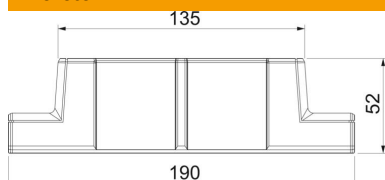

Muszaki adatlap

T-idom adapter, Rapid 45-2 szerelvénybeépítő csatornához,
53130 típus
Cikkszám: 6113300

T-idom adapter, mely 90 °-os csatlakozást valósít meg 53130-as rendszerméretől az 53130-as rendszerméretre.

Polikarbonát/Akrilnitril-butadién-sztirol

Törzsadatok

Cikkszám	6113300
1. megnevezés	T-idom adapter
2. megnevezés	Rapid 45-2 kétrekeszeshez
Gyártó	OBO
Méret	190x52x56
Szín	hófehér; RAL 9010
Anyag	polikarbonát/akrilnitril-butadién-sztirol
Legkisebb eladási egység mennyiségegység	1 Darab
Súly	3,514 kg
súly-mértékegység	kg/100 darab
CO-lábnyom (GWP) bölcsőtől a kapuig	0,2588 kg COe / 1 Darab

Méretetek

hossz	190 mm
szélesség	52 mm
Magasság	55,5 mm

Műszaki adatlap

T-idom adapter, Rapid 45-2 szerelvénybeépítő csatornához,
53130 típus
Cikkszám: 6113300

Műszaki adatok

A felsőrészek darabszáma	0
Kivitel	Fedélidom
csatornaszélességhez	130 mm
csatornamagassághoz	53 mm
Halogénmentes	igen
Kábeltartó kapcsok	nem
Csatorna-összekötő	nem
A felső részek szerelési módja	tűlnyúló
Szerelési perforálás a padlóban	nem
fedélszélesség	0 mm
2. felsőrész-szélesség	0 mm
3. felsőrész-szélesség	0 mm
Védettség	IP40
Védőfólia	nem
Schutzgrad IK-Code	IK08
Szimmetrikus	nem
Alkalmazási hőmérséklet-tartomány max.	60 °C
Alkalmazási hőmérséklet-tartomány min.	-15 °C