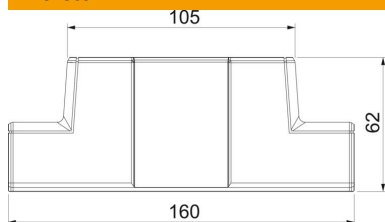

## Törzsadatok

Cikkszám	6113100
1. megnevezés	T-idom adapter
2. megnevezés	Rapid 45-2
Gyártó	OBO
Méret	160x62x56
Szín	hófehér; RAL 9010
Anyag	polikarbonát/akrilnitril-butadién-sztirol
Legkisebb eladási egység mennyiségegység	1 Darab
Súly	3,405 kg
súly-mértékegység	kg/100 darab
CO-lábnyom (GWP) bölcsőtől a kapuig	0,2435 kg COe / 1 Darab

## Méretetek

hossz	160 mm
szélesség	62 mm
Magasság	55,5 mm