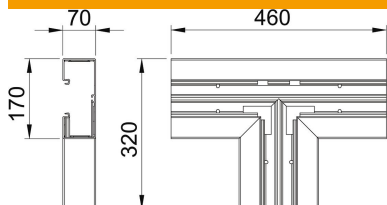

# Muszaki adatlap

T-idom, Rapid 80 szerelvénybeépítő csatornához, GK-70170 típus

Cikkszám: 6274760

T-idom GK szerelvénybeépítő csatornák irányváltásához.

**PVC** polivinil-klorid

## Törzsadatok

Cikkszám	6274760
Típus	GK-T70170RW
1. megnevezés	T-idom
Gyártó	OBO
Méret	70x170mm
Szín	hófehér; RAL 9010
Anyag	Poli(vinil-klorid)
Legkisebb eladási egység mennyiségegység	1 Darab
Súly	120 kg
súly-mértékegység	kg/100 darab

## Méretetek

hossz	460 mm
szélesség	170 mm
Magasság	70 mm

## Műszaki adatok

A felsőrészek darabszáma	1
Kivitel	Alsó rész
csatornaszélességhez	170 mm
csatornamagassághoz	70 mm
Halogénmentes	nem
Kábeltartó kapcsok	nem
Csatorna-összekötő	nem
A felső részek szerelési módja	Belül vezetett
Szerelési perforálás a padlóban	igen
fedélszélesség	76,5 mm
2. felsőrész-szélesség	0 mm
3. felsőrész-szélesség	0 mm
Védettség	IP30
Védőfólia	igen
Schutzgrad IK-Code	IK08
Szimmetrikus	igen
Alkalmazási hőmérséklet-tartomány max.	60 °C
Alkalmazási hőmérséklet-tartomány min.	-15 °C