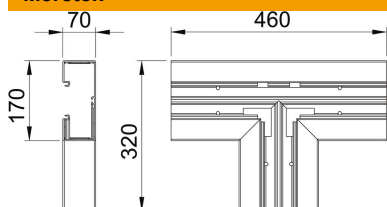

Muszaki adatlap

T-idom, Rapid 80 szerelvénybeépítő csatornához, GK-70170 típus

Cikkszám: 6274762

T-idom GK szerelvénybeépítő csatornák irányváltásához.

PVC polivinil-klorid

Törzsadatok

Cikkszám	6274762
Típus	GK-T70170LGR
1. megnevezés	T-idom
Gyártó	OBO
Méret	70x170mm
Szín	világosszürke; RAL 7035
Anyag	Poli(vinil-klorid)
Legkisebb eladási egység mennyiségegység	1 Darab
Súly	120 kg
súly-mértékegység	kg/100 darab

Méretetek

hossz	460 mm
szélesség	170 mm
Magasság	70 mm

Műszaki adatlap

T-idom, Rapid 80 szerelvénybeépítő csatornához, GK-70170 típus

Cikkszám: 6274762

Műszaki adatok

A felsőrészek darabszáma	1
Kivitel	Alsó rész
csatornaszélességhez	170 mm
csatornamagassághoz	70 mm
Halogénmentes	nem
Kábeltartó kapcsok	nem
Csatorna-összekötő	nem
A felső részek szerelési módja	Belül vezetett
Szerelési perforálás a padlóban	igen
fedélszélesség	76,5 mm
2. felsőrész-szélesség	0 mm
3. felsőrész-szélesség	0 mm
Védettség	IP30
Védőfólia	igen
Schutzgrad IK-Code	IK08
Szimmetrikus	igen
Alkalmazási hőmérséklet-tartomány max.	60 °C
Alkalmazási hőmérséklet-tartomány min.	-15 °C